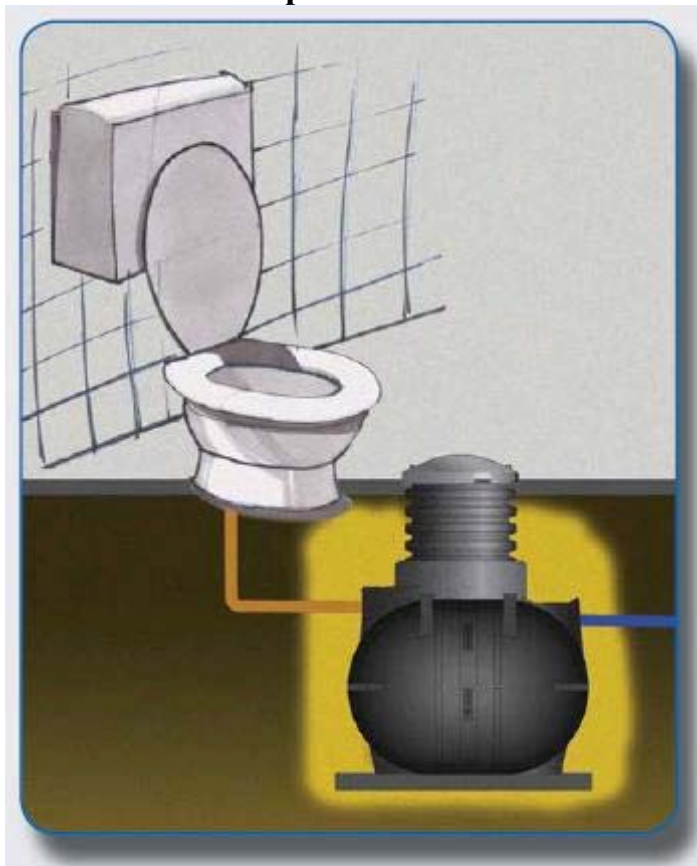

Septički tank