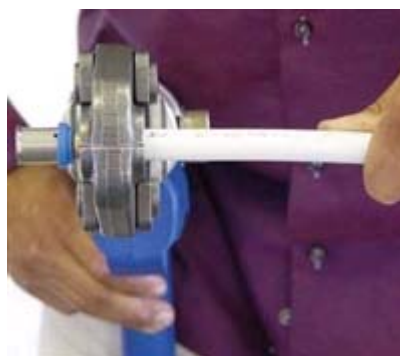

PP-R sanitarna tehnika

PP-R sanitarna tehnika

PP-R oprema

PEX sustavi

PEX p rikaz dijela sustava

PEX spajanje cijevi spojnicama

PEX cijevi

PEX podno grijanje

PEHD cijevi i fitinzi za vodu i plin

PP revizijski otvor za kanalizaciju (dno)

PP revizijski otvor za kanalizaciju (dijelovi s nazivima)

PP revizijski otvor za kanalizaciju (dijelovi)

PP revizijski otvor za kanalizaciju